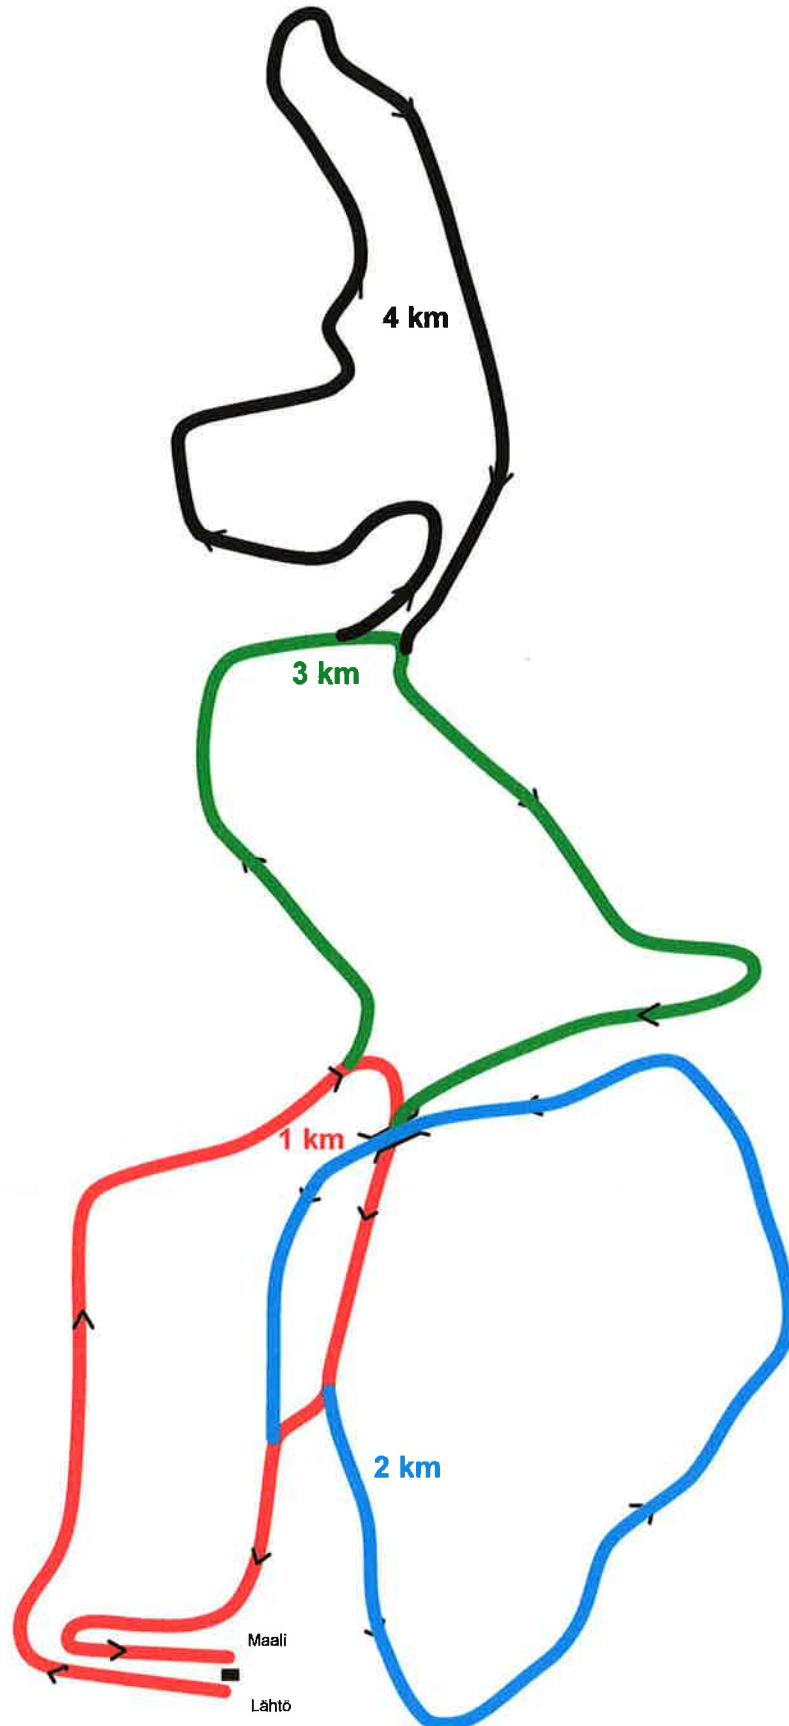

VÄHÄKYRÖ

SAARENPÄÄN KUNTORATA 1 km, 2 km, 3 km, 4 km

Mittakaava 1:4000

VÄHÄKYRÖ

SAARENPÄÄN KUNTORATA 1 km, 2 km, 3 km, 4 km

Mittakaava 1:4000